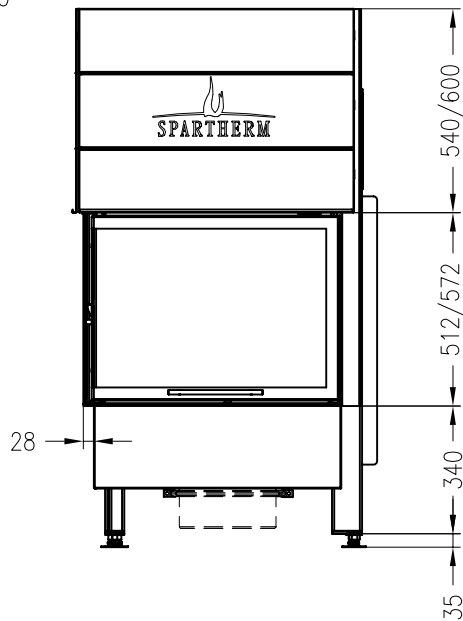

SPARTHERM Kamineinsatz Varia 2Lh (Möglichkeit: Aussenluftanschluss)
für 25 / 28er Kachelhöhen

Vorderansicht
M ~1:20

Seitenansicht
M ~1:20

Horizontalschnitt
M ~1:10

Stand 11-2010

Alle Abbildungen und Zeichnungen sind urheberrechtlich geschützt.
Verwertung oder Veröffentlichung, auch einzelner Details, nur mit unserer Genehmigung.
Technische Änderungen und Irrtümer vorbehalten!