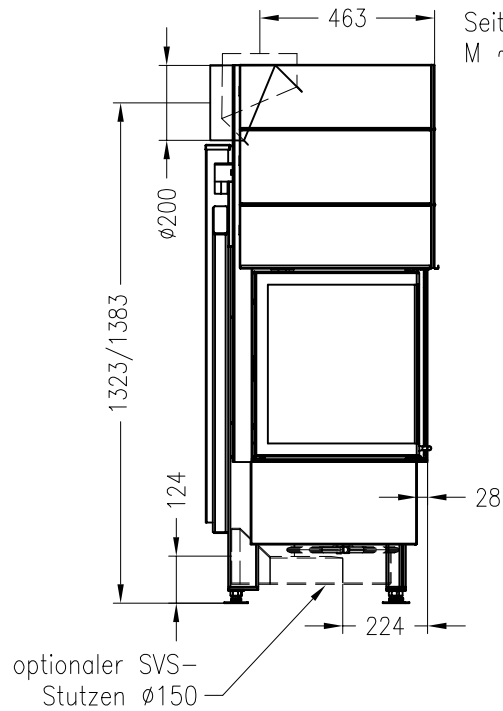

SPARTHERM Kamineinsatz Varia 2Lh (Möglichkeit: Aussenluftanschluss)
für 25 / 28er Kachelhöhen

Vorderansicht
M ~1:20

Seitenansicht
M ~1:20

Horizontalschnitt
M ~1:10

Stand 11-2010

Alle Abbildungen und Zeichnungen sind urheberrechtlich geschützt.
Verwertung oder Veröffentlichung, auch einzelner Details, nur mit unserer Genehmigung.
Technische Änderungen und Irrtümer vorbehalten!