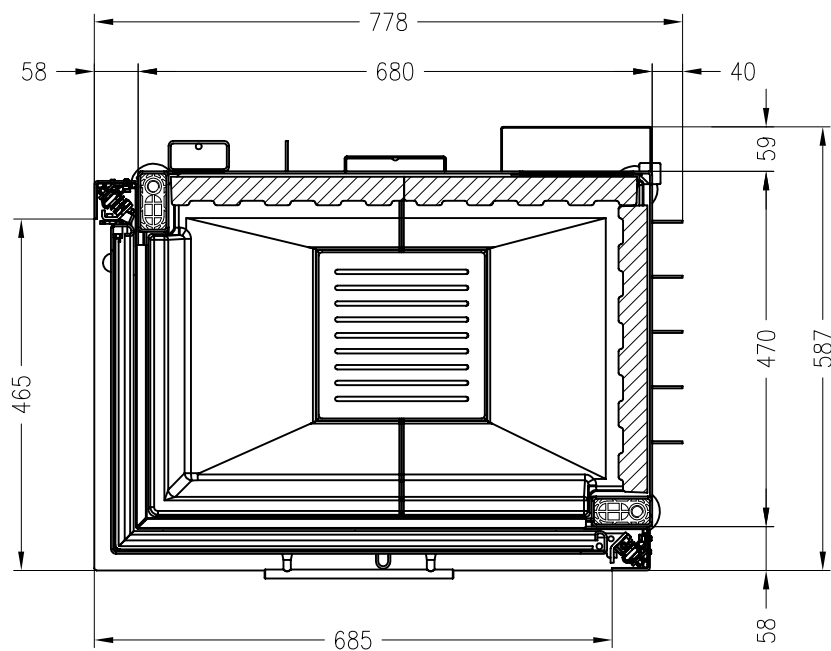

SPARTHERM Kamineinsatz Varia 2Lh (Möglichkeit: Aussenluftanschluss)
für 25 / 28er Kachelhöhen

Vorderansicht
M ~1:20

Seitenansicht
M ~1:20

Horizontalschnitt
M ~1:10

Stand 11-2010

Alle Abbildungen und Zeichnungen sind urheberrechtlich geschützt.
Verwertung oder Veröffentlichung, auch einzelner Details, nur mit unserer Genehmigung.
Technische Änderungen und Irrtümer vorbehalten!